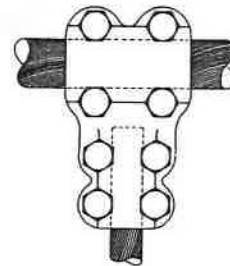

POWER CONNECTORS

TEE CONNECTORS PICTORIAL INDEX

SECTION Aa

TYPE TMT (Page Aa-1)

TYPE TTMT (Page Aa-2)

TYPE TMTA (Page Aa-3)

Aa-Tee Conn

TYPE TMTV (Page Aa-4)

TYPE TMCR (Page Aa-5,6)

TYPE CMCR (Page Aa-7,8)

ROYAL SWITCHGEAR MANUFACTURING CO.

2005 Dixie Lane SE - Bessemer, AL 35022 - (205) 400-4000 - FAX (205) 400-4005