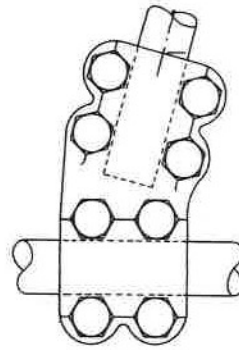

POWER CONNECTORS

TEE CONNECTORS PICTORIAL INDEX

SECTION Aa

TYPE TMT (Page Aa-1)

TYPE TTMT (Page Aa-2)

TYPE TMTA (Page Aa-3)

Aa-Tee Conn

TYPE TMTV (Page Aa-4)

TYPE TMCR (Page Aa-5,6)

TYPE CMCR (Page Aa-7,8)

ROYAL SWITCHGEAR MANUFACTURING CO.

2005 Dixie Lane SE - Bessemer, AL 35022 - (205) 400-4000 - FAX (205) 400-4005