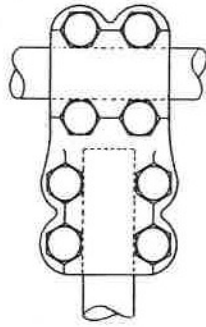

POWER CONNECTORS

TEE CONNECTORS PICTORIAL INDEX

SECTION Aa

TYPE TMT (Page Aa-1)

TYPE TTMT (Page Aa-2)

TYPE TMTA (Page Aa-3)

Aa-Tee Conn

TYPE TMTV (Page Aa-4)

TYPE TMCR (Page Aa-5,6)

TYPE CMCR (Page Aa-7,8)

ROYAL SWITCHGEAR MANUFACTURING CO.

2005 Dixie Lane SE - Bessemer, AL 35022 - (205) 400-4000 - FAX (205) 400-4005