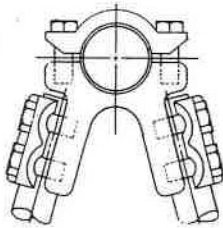

POWER CONNECTORS

TEE CONNECTORS PICTORIAL INDEX

SECTION Aa

TYPE TMT (Page Aa-1)

TYPE TTMT (Page Aa-2)

TYPE TMTA (Page Aa-3)

Aa-Tee Conn

TYPE TMTV (Page Aa-4)

TYPE TMCR (Page Aa-5,6)

TYPE CMCR (Page Aa-7,8)

ROYAL SWITCHGEAR MANUFACTURING CO.

2005 Dixie Lane SE - Bessemer, AL 35022 - (205) 400-4000 - FAX (205) 400-4005