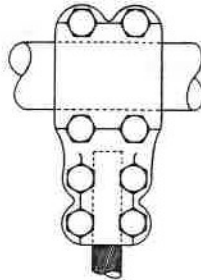

POWER CONNECTORS

TEE CONNECTORS PICTORIAL INDEX

SECTION Aa

TYPE TMT (Page Aa-1)

TYPE TTMT (Page Aa-2)

TYPE TMTA (Page Aa-3)

Aa-Tee Conn

TYPE TMTV (Page Aa-4)

TYPE TMCR (Page Aa-5,6)

TYPE CMCR (Page Aa-7,8)

ROYAL SWITCHGEAR MANUFACTURING CO.

2005 Dixie Lane SE - Bessemer, AL 35022 - (205) 400-4000 - FAX (205) 400-4005