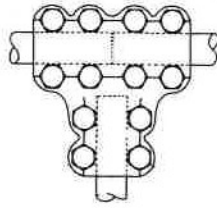

POWER CONNECTORS

TEE CONNECTORS PICTORIAL INDEX

SECTION Aa

TYPE TMT (Page Aa-1)

TYPE TTMT (Page Aa-2)

TYPE TMTA (Page Aa-3)

Aa-Tee Conn

TYPE TMTV (Page Aa-4)

TYPE TMCR (Page Aa-5,6)

TYPE CMCR (Page Aa-7,8)

ROYAL SWITCHGEAR MANUFACTURING CO.

2005 Dixie Lane SE - Bessemer, AL 35022 - (205) 400-4000 - FAX (205) 400-4005