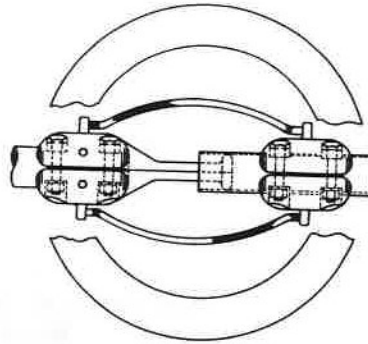

POWER CONNECTORS

COUPLERS PICTORIAL INDEX

SECTION De

Type ETT – Page De-1

Type ETRT – Page De-2

Type ETT-45, ETT-90 – Page De-3

Type ETLT – Page De-4

Type ETRC – Page De-5

Type EAV – Page De-6

Type EAV-S – Page De-6

De-Coupler

ROYAL SWITCHGEAR MANUFACTURING CO.

3995 Pine Lane SE • Bessemer, AL 35023 • (205) 426-4090 • FAX (205) 426-4095