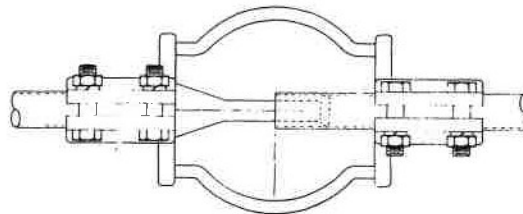

POWER CONNECTORS

COUPLERS PICTORIAL INDEX

SECTION Da

Da-Coupler

TYPE TT (Page Da-1)

TYPE TRT (Page Da-2)

TYPE TLT (Page Da-3)

TYPE TT-45 (Page Da-4)

TYPE TT-90 (Page Da-4)

TYPE TRCR (Page Da-5-6)

ROYAL SWITCHGEAR MANUFACTURING CO.

9005 Pine Lane SE • Bessemer, AL 35023 • (205) 426-4000 • FAX (205) 426-4005