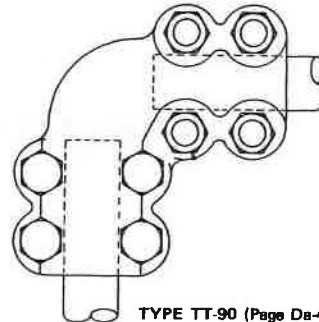

POWER CONNECTORS

COUPLERS PICTORIAL INDEX

SECTION Da

Da-Coupler

TYPE TT (Page Da-1)

TYPE TRT (Page Da-2)

TYPE TLT (Page Da-3)

TYPE TT-45 (Page Da-4)

TYPE TT-90 (Page Da-4)

TYPE TRCR (Page Da-5-6)

ROYAL SWITCHGEAR MANUFACTURING CO.

9005 Pine Lane SE • Bessemer, AL 35023 • (205) 426-4000 • FAX (205) 426-4005