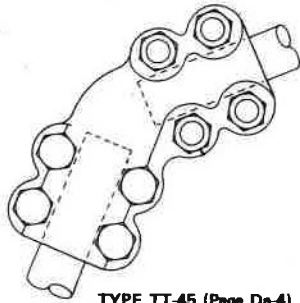

POWER CONNECTORS

COUPLERS PICTORIAL INDEX

SECTION Da

Da-Coupler

TYPE TT (Page Da-1)

TYPE TRT (Page Da-2)

TYPE TLT (Page Da-3)

TYPE TT-45 (Page Da-4)

TYPE TT-90 (Page Da-4)

TYPE TRCR (Page Da-5-6)

ROYAL SWITCHGEAR MANUFACTURING CO.

9005 Pine Lane SE • Bessemer, AL 35023 • (205) 426-4000 • FAX (205) 426-4005